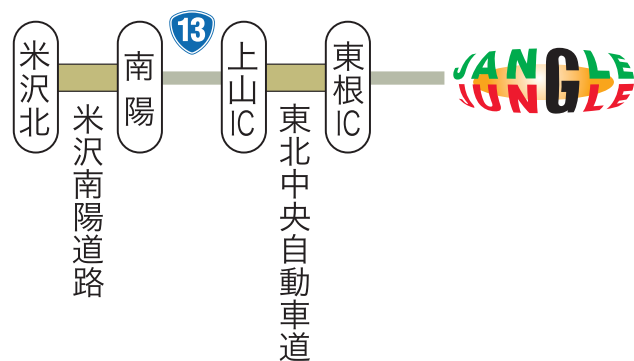

●米沢方面からのアクセス

- ▶ 「仙台宮城IC」から山形方面(国道48号線)を西に50km。
- ▶ 「山形北IC」から国道13号線を北に28km。
- ▶ 「東根IC」から国道287号線+県道を東に20km。
- ▶ 無料シャトルバス

さくらんぼ東根駅 ↔ JANGLE JUNGLE